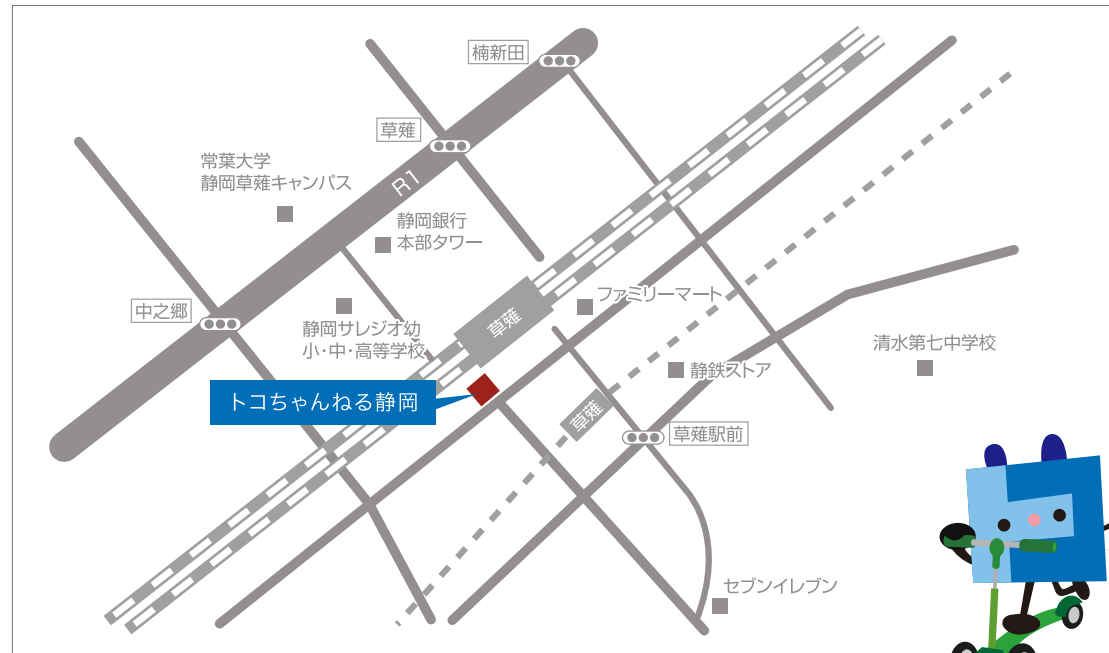

総合パンフレット

ケーブルテレビ ひかりインターネット 電話

グループ局

- 株式会社TOKAIケーブルネットワーク(静岡県)
- 株式会社いちほらケーブルテレビ(千葉県)
- 厚木伊勢原ケーブルネットワーク株式会社(神奈川県)
- エルシーブイ株式会社(長野県)
- 株式会社倉敷ケーブルテレビ(岡山県)
- 東京ベイネットワーク株式会社(東京都)
- 株式会社テレビ津山(岡山県)
- 仙台CATV株式会社(宮城県)
- 沖縄ケーブルネットワーク株式会社(沖縄県)