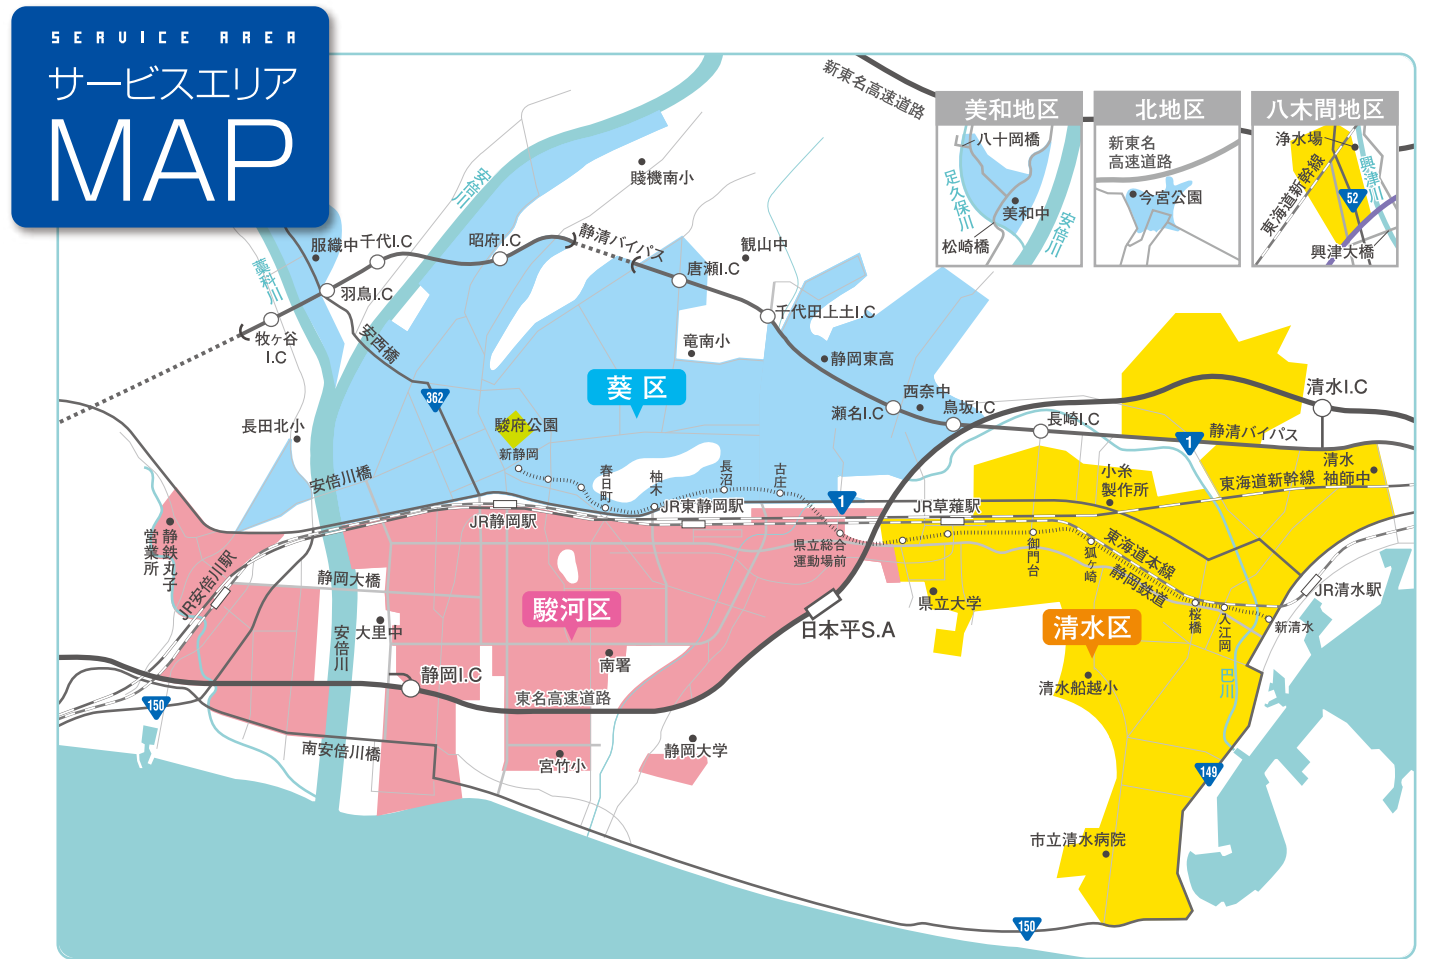

上記金額は2023年10月現在の税込価格です。※「不課税」と表示のあるものを除く。

※塗りつぶし部分: 当社サービスエリア

※上記エリア内であっても、立地条件、建物の構造等によりご利用いただけない場合がございます。

■ 葵区 ■ 駿河区 ■ 清水区

サービスエリア住所一覧 [ケーブルテレビエリアとなります]

葵区	駿河区	清水区
<ul style="list-style-type: none"> 相生町、葵町、秋山町の一部、上土1~2丁目、上土新田の一部、足久保口組の一部、東町、安倍町、安西1~5丁目、安東1~3丁目、安東柳町、池ヶ谷の一部、池ヶ谷東、一番町、井宮町、伊呂波町の一部、内牧の一部、梅屋町、連藤新田の一部、追手町、大岩1~4丁目、大岩町、大岩本町、大岩宮下町、大籠町、太田町、音羽町 藤上、春日町、春日1~3丁目、片羽町、門屋の一部、上足洗、上足洗1~4丁目、上桶屋町、上番谷町、上石町、上新富町、上丘馬、唐瀬1~2丁目、川合1~3丁目、川越町、川辺町1~2丁目、瓦場町、北、北安東1~5丁目、北番町、金座町、寄谷、寄谷1~6丁目、車町、黒金町、幸庵新田の一部、紺屋町、五番町、呉服町1~2丁目、駒形通1~6丁目 材木町、幸町、栄町、桜木町、桜町1~2丁目、三番町、七間町、七番町、下の一部、城東町、城北の一部、城北2丁目、昭府1~2丁目、昭和町、新伝馬1~3丁目一部、新通1~2丁目、新富町1~6丁目、神明町、水道町、末広町、住吉町1~2丁目、駿河町、清閑町、瀬名1~7丁目一部、瀬名中央1~4丁目、瀬名川1~3丁目、浅間町1~2丁目、銭座町 大工町、鷹匠1~3丁目、建徳、建徳1~2丁目、岳美の一部、岳美1丁目、辰起町、田町1~7丁目、茶町1~2丁目、千代田、千代田1~7丁目、天王町、伝馬町、連車町、研屋町、常盤町1~3丁目、土太夫町、巴町 中町、長沼、長沼1~3丁目、錦町、西草深町、西瀬名町、西千代田町、西門町、二番町、中ノ郷の一部 長谷町、八番町、羽鳥、羽鳥大門町、羽鳥本町の一部、馬場町、東草深町、東瀬名町、東瀬匠町、東千代田1~3丁目、人宿町1~2丁目、日出町、富士見町、双葉町、古庄1~6丁目一部、平和1~3丁目、本通1~10丁目、本通西町 丸山町、美川町、水落町、緑町、南安倍1~2丁目、南瀬名町、南田町、南沼上、宮ヶ崎町、宮前町、御幸町、弥勒1~2丁目、松富上組の一部、松富の一部 屋形町、八千代町、柳町の一部、柚木町、柚木、与一1~6丁目、横内町、横田町、吉野町、与左衛門新田の一部、四番町 電南1~3丁目、両替町1~2丁目、六番町 若松町 	<ul style="list-style-type: none"> 青木の一部、有明町、池田の一部、石田1~3丁目、石部の一部、泉町、稲川1~3丁目、有東1~3丁目、大坪町、大谷の一部、小黒1~3丁目、小鹿の一部、小鹿1~3丁目 鎌田の一部、上川原の一部、国吉1~5丁目一部、栗原、光陽町、寿町 さつき町、敷地、下川原2~6丁目、新川1~2丁目 津島町、手越の一部、手越原、寺田の一部、東新田2~5丁目、豊田1~3丁目、豊原町、登呂1~5丁目、高松1~2丁目 中田本町の一部、中田1~4丁目、中原、中村町、中吉田の一部、西島の一部、西中原1~2丁目、西脇、中島の一部 聖一色、広野1丁目・2丁目、富士見台1~2丁目 曲金1~7丁目、馬淵1~4丁目、丸子新田の一部、丸子の一部、丸子1~5丁目・6丁目一部、丸子岸が谷町、みずほ1~5丁目、見瀬、緑が丘町の一部、南安倍3丁目、南町、南八幡町、宮本町、宮竹、向敷地、用宗、用宗城山町の一部、森下町 谷田、八幡1~5丁目、八幡山、大和1~2丁目 	<ul style="list-style-type: none"> 相生町、青葉町、秋吉町、旭町、炭島町、飯田町、石川、石川新町、石川本町、今泉、入江1~3丁目、入江岡町、入江南町、入船町、有東坂、有東坂1~2丁目、有度本町、梅が岡、梅ヶ谷、梅田町、上原、上原1~2丁目、永楽町、江尻台町、江尻町、江尻東1~3丁目、恵比寿町、追分1~4丁目、大内新田の一部、大沢町、大坪1~2丁目、大手1~3丁目、岡町、興津清見寺町の一部、押切、小芝町 柏尾、春日1~2丁目、上1~2丁目、上清水町、川原町、神田町、北矢部の一部、北矢部町1~2丁目、北瀬新田の一部、北瀬の一部、吉川の一部、木の下の町、銀座、草薙の一部、草薙1~3丁目、草薙杉道1~3丁目、草薙一里山の一部、橋、橋新田、港南町、駒越北町、駒越中、駒越西、駒越東町 幸町、桜が丘町の一部、桜橋町、三光町の一部、沢川、沢川1~3丁目、島崎町の一部、清水町、下野町の一部、下野北、下野中の一部、下野西の一部、下野東の一部、下野緑町、庄福町、上力町、新富町、新緑町、増の一部、袖師の一部 高橋町の一部、高橋1~6丁目、高橋南町、宝町、田町、千歳町、築地町、月見町、辻1~5丁目、鶴舞町、天神1~2丁目、天王町、天王西、天王東、天王南、堂林1~2丁目、殿沢1~2丁目、巴町、鳥坂の一部 長崎、長崎新田、長崎南町、中矢部町、中之郷1~3丁目、セツ新屋1~2丁目、西大曲町、西久保、西久保1丁目、西高町、二の丸町、沼田町の一部、能島の一部 蜂ヶ谷の一部、蜂ヶ谷南町、浜田町、半左衛門新田の一部、東大曲町、日立町の一部、平川地、富士見町、船越町の一部、船越東町、船越南町、船原1~2丁目、船込の一部、本郷町、本町 松井町、松原町、馬走の一部、馬走北、馬走坂の上、万世町1~2丁目、御門台の一部、緑が丘町、港町1~2丁目、南岡町、南矢部の一部、美濃輪町、宮下町、宮代町、宮加三の一部、向田町、迎山町の一部、村松1丁目、村松原1~3丁目、元城町 八木間町の一部、矢倉町、八坂北1~2丁目、八坂西町、八坂東1~2丁目、八坂南町、谷田、谷津町1~2丁目、八千代町、山原の一部、弥生町、横砂中町の一部、横砂西町の一部、横砂本町の一部