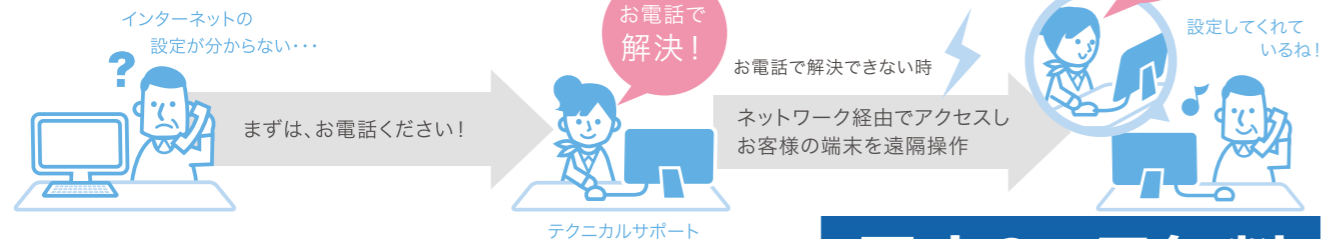

オプションサービス **訪問サポートで解決!**

トコとんサポート

訪問サポートでお困りごと解決!!

トコとんサポート(訪問サポート)とは、お客様のパソコン、テレビ、AV機器に関するお困りごとにお電話でお応えし、必要に応じて訪問して解決するサービスです。標準メニュー内での対応であれば、月3回まで無料で訪問設定いたします。

インターネット接続設定

Wi-Fi設定・メール設定・ウイルス対策ソフトのインストール

例えば プリンターやパソコンをネットに接続したい!

TV接続

チャンネル設定・テレビ配線

例えば テレビ・レコーダーを買い替えたけど配線がわからない!

スマートフォン設定

Wi-Fi設定・アプリのインストール

例えば 最近、新しくスマホを購入した!

月額利用料 **770円** 月3回まで訪問設定可能!

最大2ヶ月無料

※会員が一度退会した後の再申込み時には、翌月の無料期間を付与いたしません。

※月4回以上のご訪問は別途費用が発生いたします。
※本サービスに関し、当社が定めるインターネット接続サービス利用者に適用いたします。当社は本サービスの提供をもって利用者の問題・課題等の特定、解決方法の策定、解決または解決方法の説明を保証するものではありません。※当社は、当社スタッフの説明に基づいて利用者が実施した作業に伴い生じる利用者の損害について一切の責任を負いません。※利用者が本サービスの利用により第三者に対し損害を与えた場合、利用者は自己の責任でこれを解決し、当社にいかなる責任も負担させないものとします。当社は、本サービスの提供をもって恒久的に不備なくご利用いただけることを保証するものではありません。

その他、サポートメニューはホームページにて→

オプションサービス

遠隔サポートサービス

パソコンや関連機器・スマートフォンの、お困りごとの解決を丁寧にサポートします。

遠隔サポートサービスとは、お客様のパソコンに関するお問合せにオペレータがお電話でお応えしたり、遠隔地にあるお客様のパソコンにネットワーク経由でアクセスし、直接支援、操作することで、パソコンに関するトラブルシューティング、ソフトウェアインストール、ウイルスチェック等を支援するサービスです。

月額利用料 **660円** 回数制限ナシ! 何度でもサポート!

最大2ヶ月無料

※会員が一度退会した後の再申込み時には、翌月の無料期間を付与いたしません。

ご契約者様限定窓口
●専用テクニカルサポート受付窓口 ●受付時間 10:00~20:00
0120-116-696

※当社規定のサポート対象と範囲以外は本サービスの対象外となります。また、サポート対象およびサポート範囲内であっても、問題の解決をお約束するサービスではありません。

上記金額は2026年4月現在の税込価格です。※「不課税」と表示のあるものを除く。

インターネットセキュリティサービス