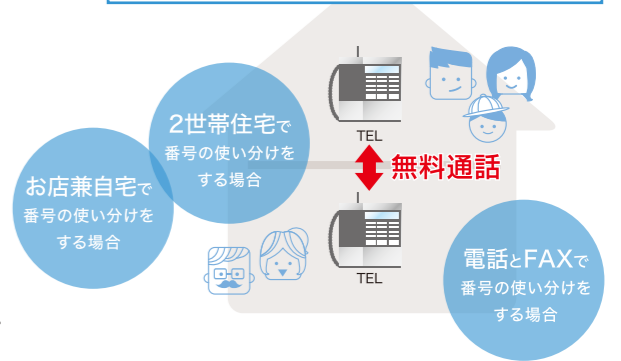

こんな場合に便利!!おすすめ使用例