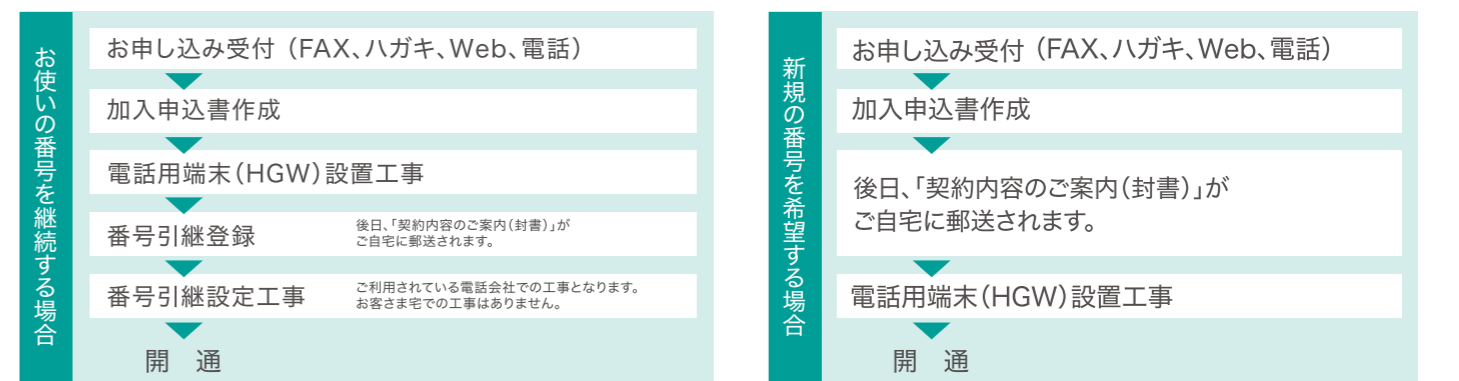

お申し込みから電話開通まで

今お使いの電話番号をケーブルプラス電話でお使いいただく場合(番号ポータビリティ)、ご利用されている電話会社の番号引継設定工事を行います。

上記金額は2026年4月現在の税込価格です。*「不課税」と表示のあるものを除く。