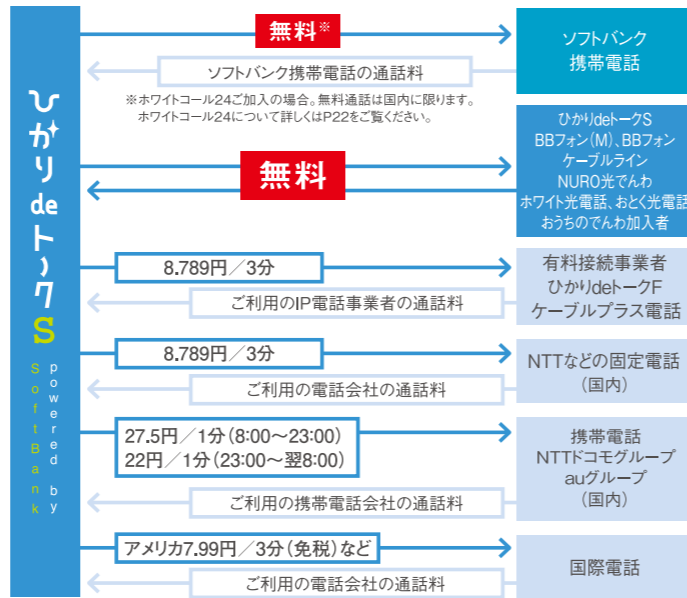

充実の付加サービス おトクな付加サービスパックもご用意!

番号	サービス	月額
1	番号表示 かけてきた相手の電話番号(通知できない場合はその理由)が電話機等のディスプレイに表示されるサービスです。 ※ご利用になる電話機/FAX機が着信番号表示対応の場合に限ります。	440円
2	番号通知リクエスト 電話番号を「通知しない」でかけてきた相手に対し、通信設備上で「メッセージ」にて応答し、着信を規制するサービスです。 ※番号通知リクエストサービスのご利用には、番号表示サービスのお申し込みが必要です。	220円
3	キャッチ電話 通話中に他の人から電話がかかってきた際、割込音でお知らせします。電話機のフックボタンを操作することにより、通話中の相手を一時的に保留にして、後からかかってきた相手と通話することができるサービスです。	330円
4	着信お断り 迷惑電話を受けた直後、お客様に電話機から登録操作を行っていただくことにより、以後、同じ電話番号からかかってきた場合に、着信を規制するサービスです。	660円
5	着信転送 かかってきた電話をあらかじめ指定した電話番号に転送するサービスです。 ※応答転送のみ提供となります。コール後の転送機能はありません。※ホワイトコール24と併用した場合、転送先にソフトバンク携帯電話をご指定いただいても転送にかかる通話料は通常通り発生します。	550円

※オプションサービスおよび付加サービスパックの契約追加1回につき、手数料1,100円(税込)がかかります。(※契約追加1回で複数サービスへの加入可)

[ひかりdeトークS ご注意事項]

1. ●別途電話ユニバーサルサービス料及び電話リレーサービス料が必要となります。
   - ●「ひかりdeトークS」は一部の集合住宅及び、お住まいのエリアや建物の設備の状況等により、サービスのご提供ができない場合がございます。詳しくはお問い合わせください。
   - ●「ひかりdeトークS」はインターネット回線を利用したIP電話サービスです。回線の状態によりご利用できなくなる場合がございます。
   - ●以下のサービスは「ひかりdeトークS」ではご利用いただけません。事前にご利用の事業者へご確認ください。
     - ○ガス会社等の遠隔監視サービス ○警備会社等のセキュリティサービス ○高齢者向け緊急通報システム
   - ●以下のサービス・機器は「ひかりdeトークS」ではご利用いただけません。
     - ○フリーダイヤル、フリーアクセス番号の着信設定(発信は可能) ○ダイヤルインサービス ○i-ナンバーサービス ○二重番号サービス ○代表取扱サービス ○ピンク電話(簡易公衆電話)、共同電話
     - ○110番、119番直通通報装置 ○0035で始まる電話番号への発信で利用できるサービス ○ボイスワープセレクト ○ノーリング ○0180番号を利用して提供するテレゴング
     - ○0570で始まる課金分割サービス ○ダイヤルQ2 ○オフトーク通信 ○でんわばん ○電話会議 ○メッセージイン ○視聴者参加型通信サービス 等
   - ●FAXについては、電話機器や回線の状況により、まれにご利用いただけない場合がございます。
   - ●インターホン機器を共用している場合については、別途配線工事が必要となります。
   - ●ACR/LCR/0036/0039などの自動ダイヤル機能がオンの状態では、「ひかりdeトークS」をご利用いただけません。
   - ●NTTの電話番号の休止または解約に伴い、NTT回線を利用したサービスは解約となります。
   - ●ご解約時には、当社指定の書面での手続きが必要です。また、ひかりdeトークSのみをご解約の場合、撤去費2,200円を契約期間に応じて低減し、利用開始日より24ヶ月後に0円となる金額がかかります。
   - ●「ひかりdeトークS」は、「ひかりdeトーク(S)契約約款」に基づきサービスを提供いたします。詳しくは当社ホームページ(https://www.tocochannel.jp/)をご確認ください。
2. ※電話機の仕様はメーカーによって異なる場合がございます。機器操作手順などの詳細はメーカーにお問い合わせください。
   ※表示価格は特に断りがない限りは税込価格です。消費税計算上請求金額と異なる場合があります。

パック	月額
パック① 1 2 3 4 5	月額 990円
パック② 3 4 5	月額 693円
パック③ 1 2 3 4	月額 880円
パック④ 3 4	月額 583円

ひかりdeトークS オプションサービス ホワイトコール24

加入条件 両方のサービスにご加入のお客さま

※「ホワイトプラン」、「標準プラン」、「通話定額基本料」、「通話定額基本料(ケータイ)」、「通話定額ライト基本料」、「通話定額ライト基本料(ケータイ)」、「基本プラン(音声)」、「通話基本プラン」

自宅の「ひかりdeトークS」から全てのソフトバンク携帯電話
ユーザーへの国内通話が**24時間無料**に!