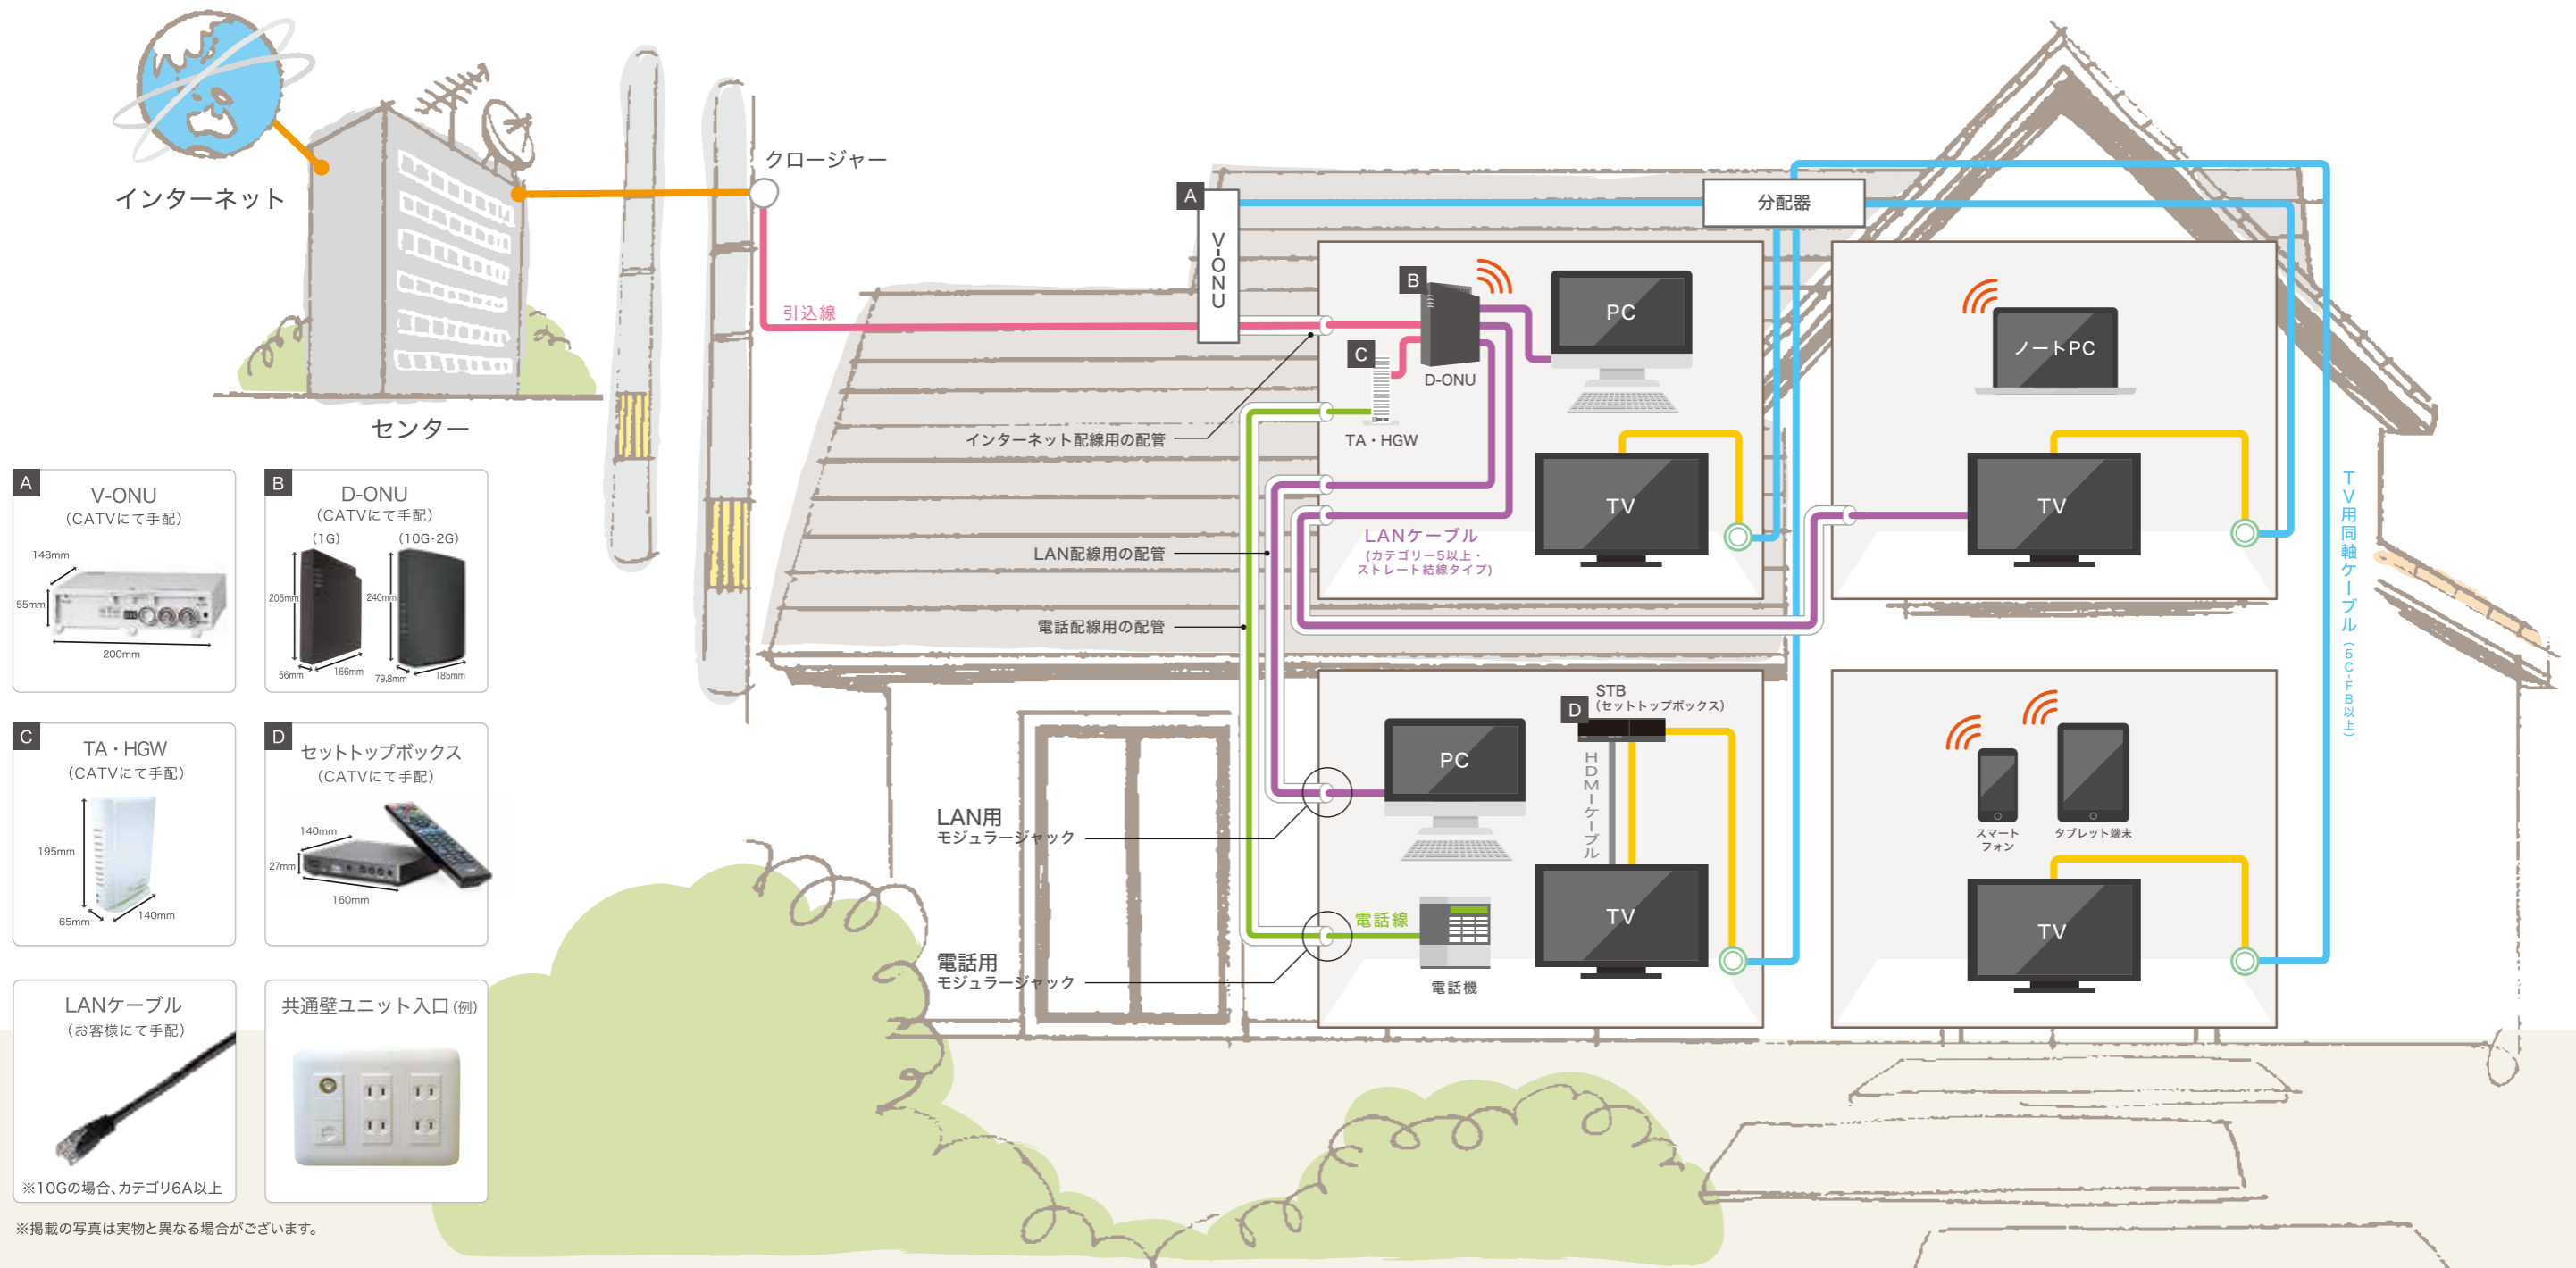

# 導入工事のご案内

- A** V-ONU (CATVにて手配)  
148mm x 55mm x 200mm
- B** D-ONU (CATVにて手配)  
(1G) 205mm x 56mm x 166mm  
(10G・2G) 240mm x 79.8mm x 185mm
- C** TA・HGW (CATVにて手配)  
195mm x 65mm x 140mm
- D** セットトップボックス (CATVにて手配)  
140mm x 27mm x 160mm
- LANケーブル (お客様にて手配)  
※10Gの場合、カテゴリ6A以上
- 共通壁ユニット入口(例)