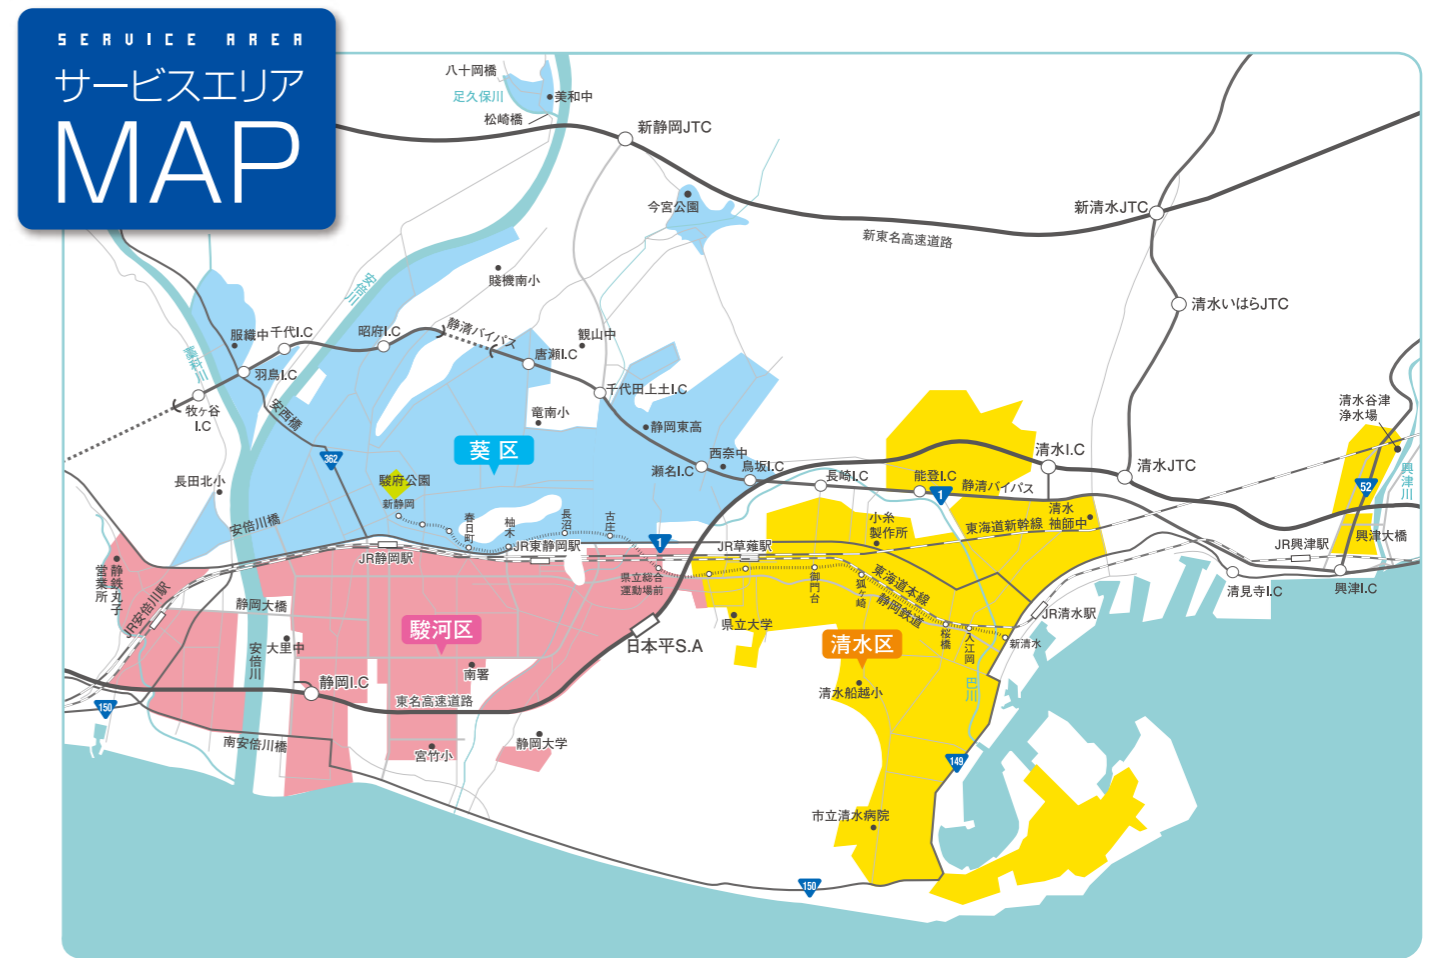

おすすめプラン

プラン	ケーブルテレビ	ひかりインターネット	ひかり電話	多チャンネルパック	割引	月額合計
ひかりdeテレビ ひかりdeネット 2G(ホーム) ひかりdeトークS	ひかりdeテレビ 2,750円	ひかりdeネットベーシック 2G(ホーム) 6,204円			トリプル割引 ▲2,244円	6,710円(税込)
ひかりdeテレビ ひかりdeネット 1G(ホーム) ひかりdeトークS	ひかりdeテレビ 2,750円	ひかりdeネットベーシック 1G(ホーム) 5,731円			トリプル割引 ▲2,244円	6,237円(税込)
ひかりdeテレビ ひかりdeネット 1G(マンション) ひかりdeトークS	ひかりdeテレビ 2,750円	ひかりdeネットベーシック 1G(マンション) 4,631円			トリプル割引 ▲2,244円	5,137円(税込)

多チャンネルをご希望の方 おすすめプラン

ひかりdeテレビ ひかりdeネット 1G(ホーム) ひかりdeトークS レギュラーベーシック	ひかりdeテレビ 2,750円	ひかりdeネットベーシック 1G(ホーム) 5,731円	レギュラーベーシック 3,278円	トリプル割引 ▲1,672円	10,087円(税込)

加入初期費用のご案内

[FTTH(光ケーブル)サービス]	標準工事費
ひかりdeテレビとひかりdeネットとひかりdeトークのセット加入	53,680円 →
ひかりdeネットとひかりdeトークのセット加入 (ホームタイプ)	26,400円 →
ひかりdeネットとひかりdeトークのセット加入 (マンションタイプ)	26,400円 →
ひかりdeテレビとひかりdeトークのセット加入	29,480円 →
ひかりdeテレビのみ加入	27,280円 →
ひかりdeトーク 複数番号サービスの追加加入	2,200円

**初期費用
割引制度の※2
適用で、
さらにお得**

[STB追加サービス]	標準取付工事費
デジパック(セットトップボックス)標準取付工事費	5,500円
デジパック(ファミ録4Kブルーレイ)標準取付工事費	5,500円
ケーブルプラスSTB-2 標準取付工事費	5,500円

※インターネットのご契約につきましては、別途、契約事務手数料880円(1契約ごと)がかかります。

※宅内増幅機(ブースター)の取付(有償)が必要になる場合がございます。

※1 加入電話等でこれまで利用していた電話番号をそのまま利用する場合、別途、加入電話等の休止工事費3,300円(基本工事費/2,200円 交換機等工事費/1,100円)がNTTより請求されます。

※2 初期費用割引制度は別途お申込みが必要です。詳しくは初期費用割引制度申込書をご確認ください。

上記金額は2026年4月現在の税込価格です。※「不課税」と表示のあるものを除く。

※塗りつぶし部分: 当社サービスエリア

※上記エリア内であっても、立地条件、建物の構造等によりご利用いただけない場合がございます。

■ 葵区 ■ 駿河区 ■ 清水区

サービスエリア住所一覧 [ケーブルテレビエリアとなります]

葵区	駿河区	清水区
- 相生町、葵町、秋山町の一部、上土1~2丁目、上土新田の一部、足久保口組の一部、東町、安倍町、安西1~5丁目、安東1~3丁目、安東柳町、池ヶ谷の一部、池ヶ谷東、一番町、井宮町、伊呂波町の一部、内牧の一部、梅屋町、連藤新田の一部、追手町、大岩1~4丁目、大岩町、大岩本町、大岩宮下町、大鑑町、太田町、音羽町 - か 藤上、春日町、春日1~3丁目、片羽町、門原の一部、上足洗、上足洗1~4丁目、上桶屋町、上番谷町、上石町、上新富町、上佐馬、唐瀬1~2丁目、川合1~3丁目、川越町、川辺町1~2丁目、瓦場町、北、北安東1~5丁目、北番町、金座町、番谷、番谷1~6丁目、車町、黒金町、幸庵新田の一部、紺屋町、五番町、呉服町1~2丁目、駒形通1~6丁目 - 材木町、幸町、栄町、桜木町、桜町1~2丁目、三番町、七間町、七番町、下の一部、城東町、城北の一部、城北2丁目、昭府1~2丁目、昭和中、新佐馬1~3丁目一部、新通1~2丁目、新富町1~6丁目、神明町、水道町、末広町、住吉町1~2丁目、駿河町、清閑町、瀬名1~7丁目の一部、瀬名中央1~4丁目、瀬名川1~3丁目、浅間町1~2丁目、銭座町、千代1~2丁目 - た 大工町、厩匠1~3丁目、建徳、建徳1~2丁目、岳美の一部、岳美1丁目、辰起町、田町1~7丁目、茶町1~2丁目、千代田、千代田1~7丁目、天王町、伝馬町、連車町、研屋町、常盤町1~3丁目、土太夫町、巴町 - な 中町、長沼、長沼1~3丁目、錦町、西草深町、西瀬名町、西千代田町、西門町、二番町、中ノ郷の一部 - は 長谷町、八番町、羽鳥、羽鳥大門町、羽鳥本町の一部、馬場町、東草深町、東瀬名町、東瀬匠町、東千代田1~3丁目、人宿町1~2丁目、日出町、富士見町、双葉町、古庄1~6丁目一部、平和1~3丁目、本通1~10丁目、本通西町 - ま 丸山町、美川町、水落町、緑町、南安倍1~2丁目、南瀬名町、南田町、南沼上、宮ヶ崎町、宮前町、御幸町、弥勒1~2丁目、松富上組の一部、松富の一部 - や 屋形町、山崎1~2丁目、八千代町、柳町の一部、柚木町、柚木、与一1~6丁目、横内町、横田町、吉野町、与左衛門新田の一部、四番町 - ろ 電南1~3丁目、両替町1~2丁目、六番町 - ろ 若松町	- あ 青木の一部、有明町、池田の一部、石田1~3丁目、石部の一部、泉町、稲川1~3丁目、有東1~3丁目、大坪町、大谷の一部、小黒1~3丁目、小鹿の一部、小鹿1~3丁目 - か 鎌田の一部、上川原の一部、国吉1~5丁目の一部、栗原、光陽町、寿町 - さ さつき町、敷地、下川原2~6丁目、新川1~2丁目 - た 津島町、手越の一部、手越原、寺田の一部、東新田2~5丁目、豊田1~3丁目、豊原町、登呂1~5丁目、高松1~2丁目 - な 中田本町の一部、中田1~4丁目、中原、中村町、中吉田の一部、西島の一部、西中原1~2丁目、西脇、中島の一部 - は 聖一色、広野1丁目・2丁目、富士見台1~2丁目 - ま 曲金1~7丁目、馬淵1~4丁目、丸子新田の一部、丸子の一部、丸子1~5丁目・6丁目の一部、丸子が谷町、みずほ1~5丁目、見瀬、緑が丘町の一部、南安倍3丁目、南町、南八幡町、宮本町、宮竹、向敷地、用宗の一部、用宗山町の一部、森下町 - や 谷田、八幡1~5丁目、八幡山、大和1~2丁目	- あ 相生町、青葉町、秋吉町、旭町、淡島町、飯田町、石川、石川新町、石川本町、今泉、入江1~3丁目、入江岡町、入江南町、入船町、有東坂、有東坂1~2丁目、有度本町、梅が岡、梅ヶ谷、梅田町、上原、上原1~2丁目、永楽町、江尻台町、江尻町、江尻東1~3丁目、恵比寿町、追分1~4丁目、大内新田の一部、大沢町、大坪1~2丁目、大手1~3丁目、岡町、興津清見寺町の一部、興津中町、押切、小芝町、折戸、折戸1~5丁目 - か 柏尾、春日1~2丁目、上1~2丁目、上清水町、川原町、神田町、北矢部の一部、北矢部町1~2丁目、北脇新田の一部、北脇の一部、吉川の一部、木の下の町、銀座、草薙の一部、草薙1~3丁目、草薙杉道1~3丁目、草薙一里山の一部、橋、橋新田、港南町、駒越北町、駒越中、駒越西、駒越東町 - さ 幸町、桜が丘町の一部、桜橋町、三光町の一部、浪川、波川1~3丁目、島崎町の一部、清水町、下清水町、下野町の一部、下野北、下野中の一部、下野西の一部、下野東の一部、下野緑町、庄福町、上力町、新富町、新緑町、増の一部、袖師の一部 - た 高橋町の一部、高橋1~6丁目、高橋南町、宝町、田町、千歳町、築地町、月見町、辻1~5丁目、鶴舞町、天神1~2丁目、天王町、天王西、天王東、天王南、堂林1~2丁目、殿沢1~2丁目、巴町、鳥坂の一部 - な 長崎、長崎新田、長崎南町、中矢部町、中之郷1~3丁目、セツ新屋1~2丁目、西大曲町、西久保、西久保1丁目、西高町、二の丸町、沼田町の一部、能島の一部 - は 蜂ヶ谷の一部、蜂ヶ谷南町、浜田町、半左衛門新田の一部、東大曲町、日立町の一部、平川地、富士見町、船越町の一部、船越東町、船越南町、船原1~2丁目、堀込の一部、本郷町、本町 - ま 松井町、松原町、馬走の一部、馬走北、馬走坂の上、万世町1~2丁目、御門台の一部、緑が丘町、港町1~2丁目、南岡町、南矢部の一部、美濃輪町、三保の一部、三保松原町、宮下町、宮代町、宮加三の一部、向田町、迎山町の一部、村松1丁目、村松原1~3丁目、元城町 - や 八木間町の一部、矢倉町、八坂北1~2丁目、八坂西町、八坂東1~2丁目、八坂南町、谷田、谷津町1~2丁目、八千代町、山原の一部、弥生町、横砂町の一部、横砂西町の一部、横砂本町の一部

ひかりのエリアは順次開局中!! 詳しくはお問い合わせください。